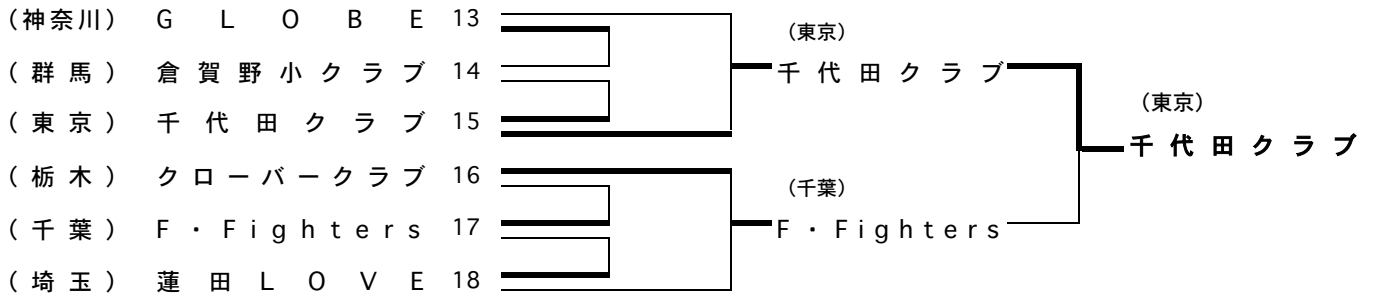

《Cブロック》

コート	試合順	対戦チーム	線審・点示
C コート	1	G L O B E 2 $\left\{ \begin{matrix} 21-13 \\ 21-7 \end{matrix} \right\}$ 0 倉賀野小クラブ	千代田クラブ
	2	クローバークラブ 0 $\left\{ \begin{matrix} 11-21 \\ 12-21 \end{matrix} \right\}$ 2 F・Fighters	蓮田LOVE
	3	倉賀野小クラブ 1 $\left\{ \begin{matrix} 14-21 \\ 21-18 \end{matrix} \right\}$ 1 千代田クラブ	G L O B E
	4	F・Fighters 1 $\left\{ \begin{matrix} 18-21 \\ 21-19 \end{matrix} \right\}$ 1 蓮田LOVE	クローバークラブ
	5	千代田クラブ 2 $\left\{ \begin{matrix} 21-18 \\ 21-18 \end{matrix} \right\}$ 0 G L O B E	倉賀野小クラブ
	6	蓮田LOVE 0 $\left\{ \begin{matrix} 18-21 \\ 17-21 \end{matrix} \right\}$ 2 クローバークラブ	F・Fighters
	7	千代田クラブ 2 $\left\{ \begin{matrix} 21-12 \\ 21-16 \end{matrix} \right\}$ 0 F・Fighters	本部