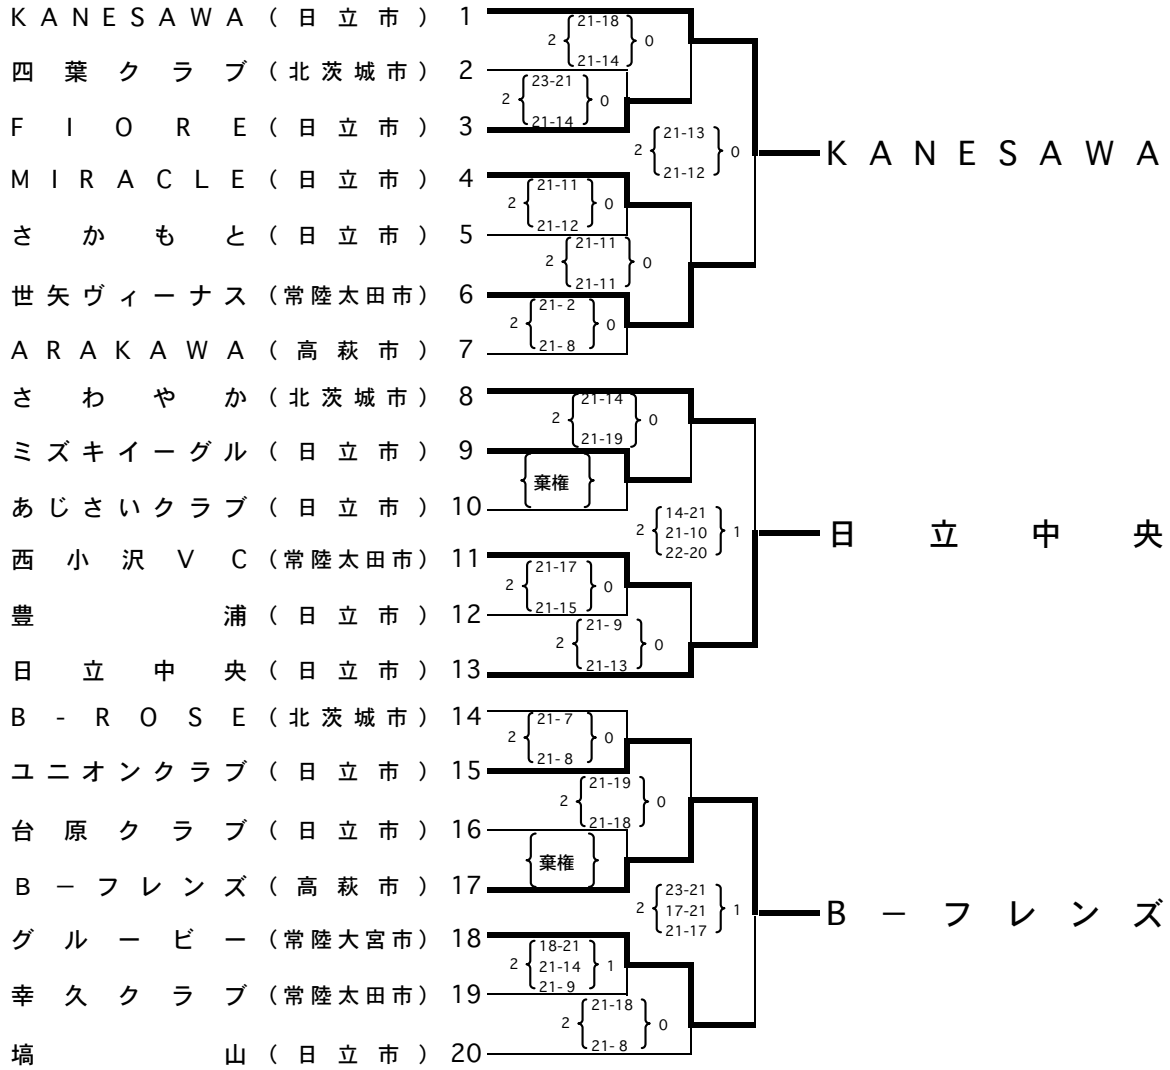

県北ブロック予選会

会 場 日立製作所大甕体育館

県東ブロック予選会

会 場 行方市麻生運動場体育館