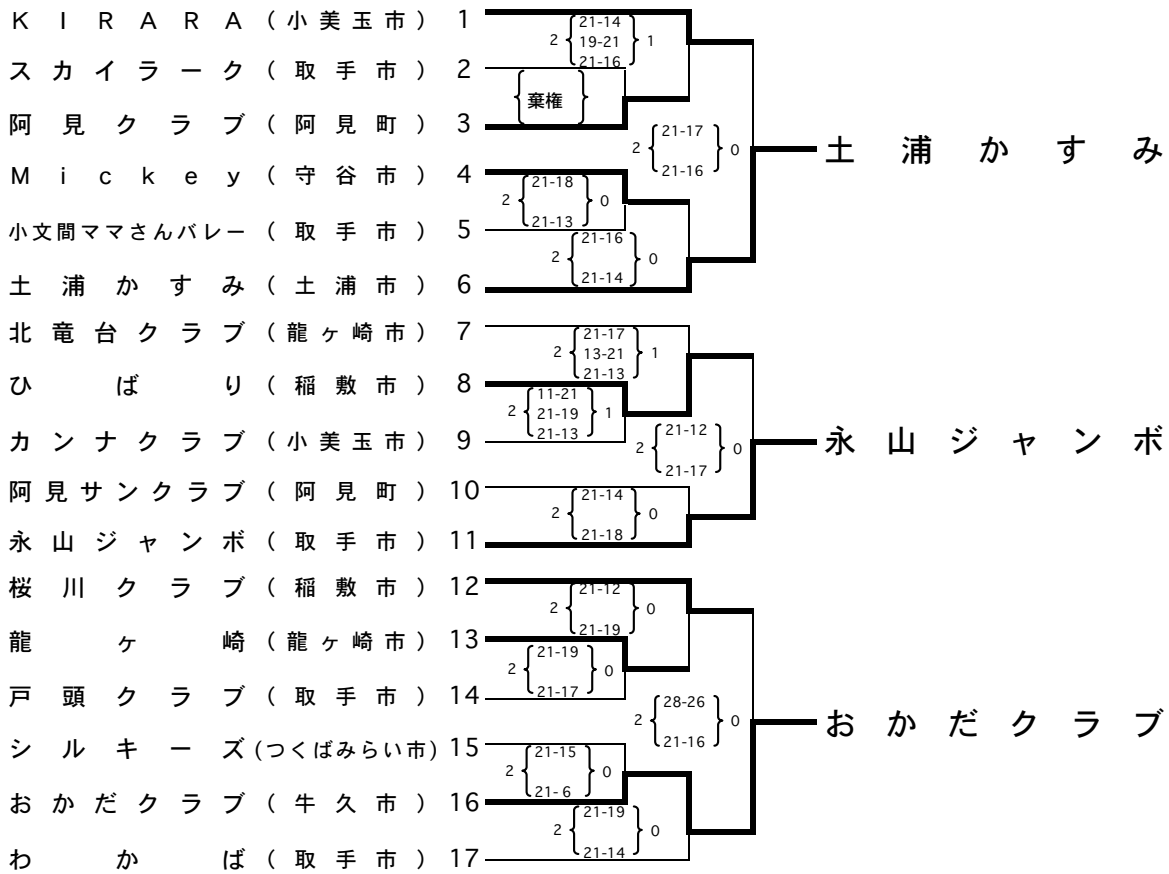

### 県南ブロック予選会

会 場 かすみがうら市わかぐり運動公園体育館

### 県西ブロック予選会

会 場 下館トレーニングセンター